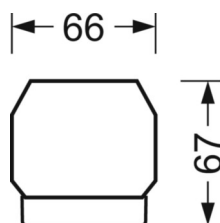

MÉCANIQUE

Couleur du boîtier	blanc signalisation RAL 9016
Cotes (Long.xLarg.xH/DxH)	2299mm x 55mm x 37mm
Poids (net)	2.2kg
Type de montage	Montage sur système de rail support, Structure lumineuse

LIEN PROFOND

<https://www.regiolux.de/fr/article/19531024320>

Référence	LED 7000lm 830
ηLB	100 %
Φ ↓/↑	98 % / 2 %
UGR trans./long.	18.2 / 18.9

Dimensions

L	2299 mm	Longueur
B	55 mm	Largeur
H	37 mm	Hauteur
