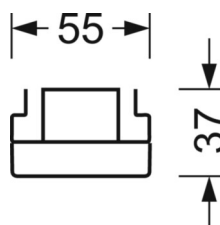

MÉCANIQUE

Couleur du boîtier	blanc signalisation RAL 9016
Cotes (Long.xLarg.xH/DxH)	2299mm x 55mm x 37mm
Poids (net)	2.2kg
Type de montage	Montage sur système de rail support, Structure lumineuse

LIEN PROFOND

<https://www.regiolux.de/fr/article/19531024320>

Référence	LED 7000lm 830
ηLB	100 %
Φ ↓/↑	98 % / 2 %
UGR trans./long.	18.2 / 18.9

Dimensions

L	2299 mm	Longueur
B	55 mm	Largeur
H	37 mm	Hauteur
