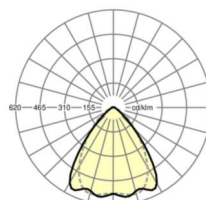

ÉCLAIRAGISME

Équipement	LED, Rendu des couleurs/Température de couleur CRI ≥ 80 / 3000K
Tolérance de localisation chromatique (MacAdam)	3SDCM
Flux lumineux nominal	6453lm
Longévité des sources LED	70000h L80/B10 (Tq 45°C), 100000h L80/B50 (Tq 40°C)
Efficacité lumineuse du luminaire	180lm/W
Angle de rayonnement	80° (C0) / 75° (C90)
UGR trans./long.	18.2 / 18.9

<https://www.regiolux.de/fr/article/19531024320>

Référence	LED 7000lm 830
ηLB	100 %
Φ ↓/↑	98 % / 2 %
UGR trans./long.	18.2 / 18.9

Dimensions

L	2299 mm	Longueur
B	55 mm	Largeur
H	37 mm	Hauteur
